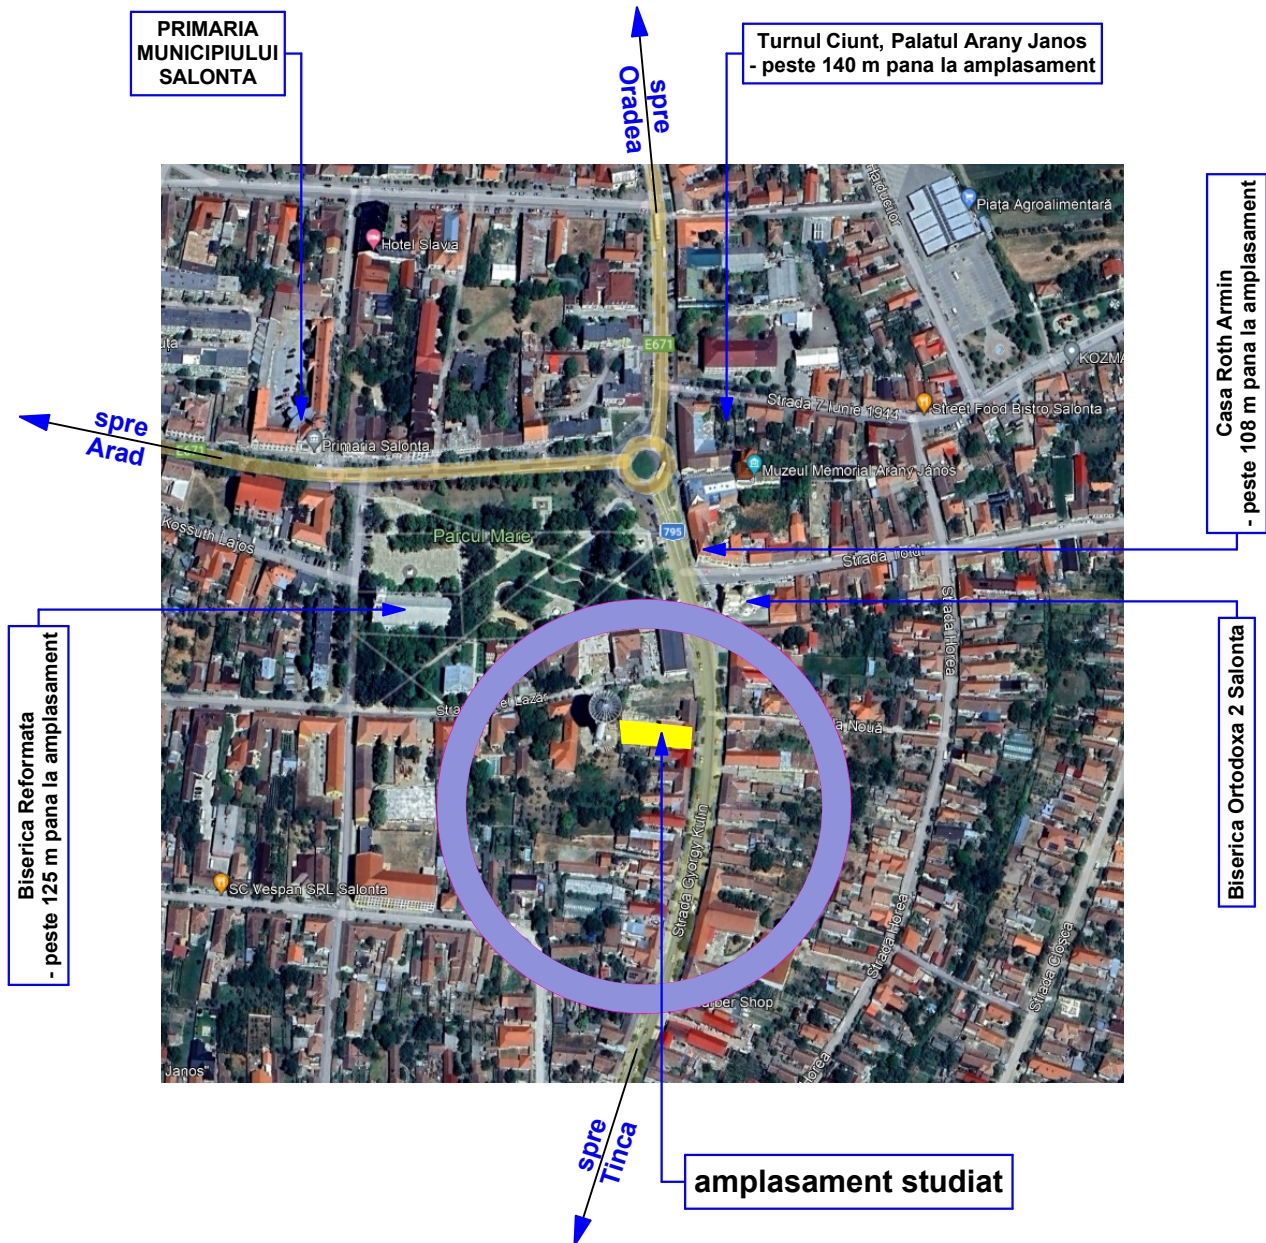

P.U.Z.

APARTAMENTARE IMOBIL IN 5 APARTAMENTE SI TRANSFORMAREA SPATIILOR REZIDENTIALE IN SPATII COMERCIALE

mun. SALONTA - jud. BIHOR - str. Kulin Gyorgy, nr. 1 (nr. cadastral 110359)

PLAN URBANISTIC ZONAL INCADRARE IN ZONA

Proiectant S.C. ARHIFORMA S.R.L. ORADEA, B-dul gen. Magheru Ghe. nr. 15 ap. 5, tel. 0724/365151, tel./fax 0359/455522		Beneficiar: NAGHI GHEORGHE-ANDREI Proiect: P.U.Z. - Apartamentare imobil in 5 apartamente si transformarea spatiilor rezidentiale in spatii comerciale Adresa lucrare: str. Kulin Gyorgy, nr. 1 (nr. cadastral 110359) - mun. SALONTA		Nr. Pr. 6U/2024
Sef proiect arh. Moldovan Cristian-Marius	Proiectat arh. Moldovan Cristian-Marius	Plansa: PLAN DE INCADRARE		
Desenat arh. Moldovan Cristian-Marius		Scara: 1:15000	Data: Iunie 2024	